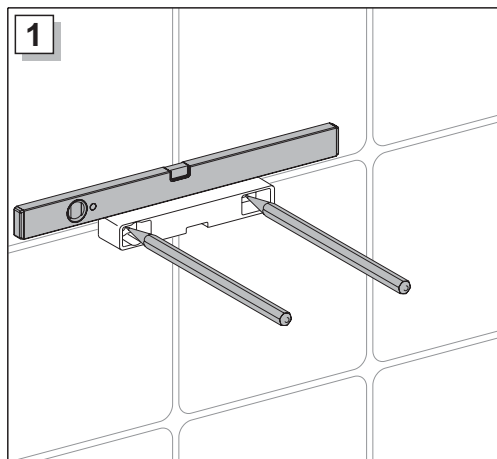

- **D** Montage
- **GB** Mounting
- **NL** Montage
- **F** Montage
- **E** Montaje
- **I** Montaggio
- **RUS** Монтаж