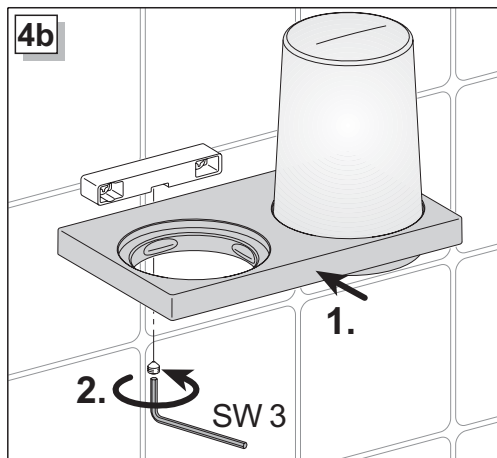

- **D** Montage
- **GB** Mounting
- **NL** Montage
- **F** Montage
- **E** Montaje
- **I** Montaggio
- **RUS** Монтаж