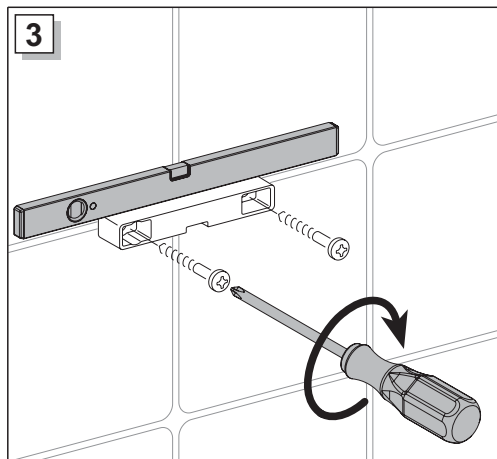

- **D** Montage
- **GB** Mounting
- **NL** Montage
- **F** Montage
- **E** Montaje
- **I** Montaggio
- **RUS** Монтаж