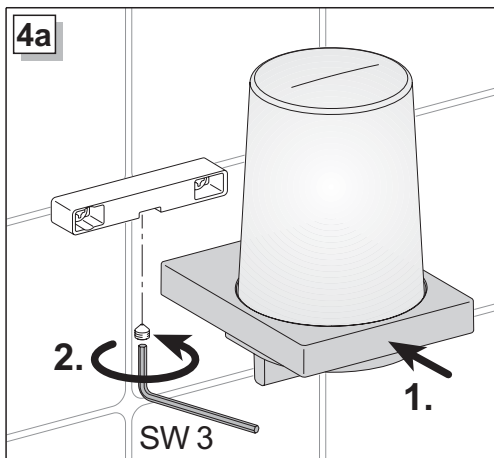

- **D** Montage
- **GB** Mounting
- **NL** Montage
- **F** Montage
- **E** Montaje
- **I** Montaggio
- **RUS** Монтаж