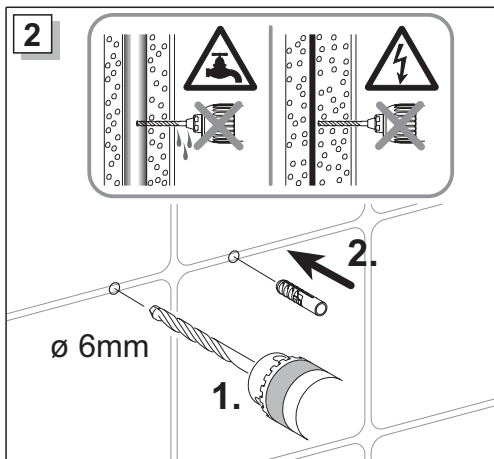

- **D** Montage
- **GB** Mounting
- **NL** Montage
- **F** Montage
- **E** Montaje
- **I** Montaggio
- **RUS** Монтаж