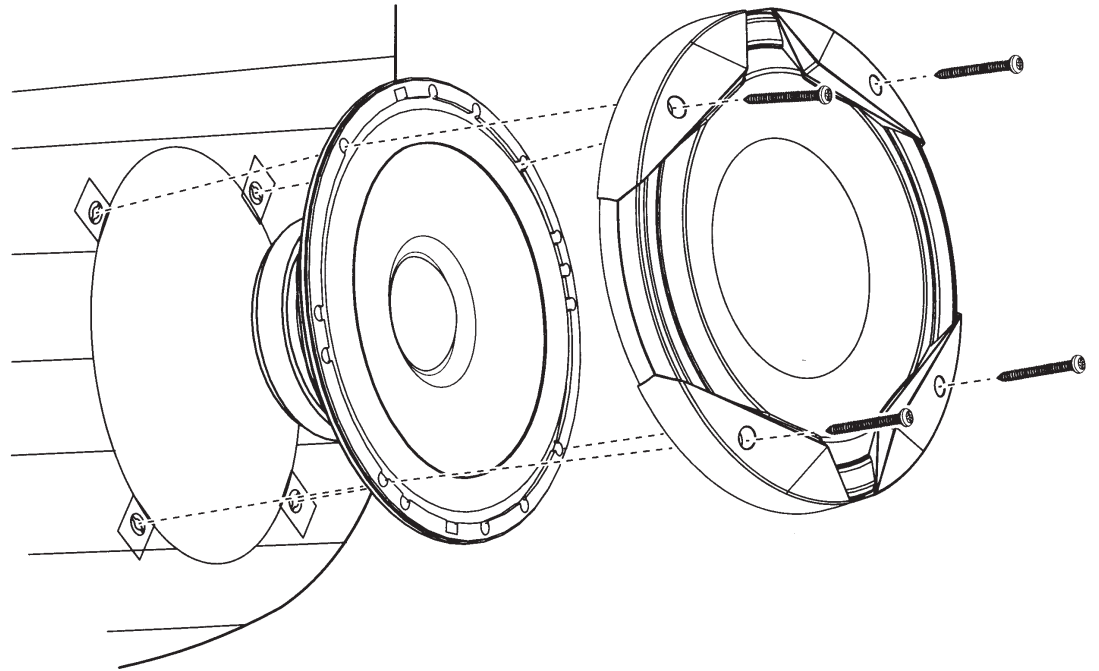

GT7-5C, GT7-6C