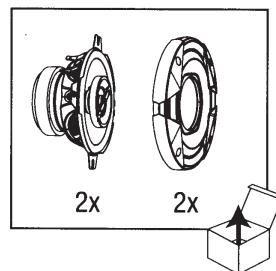

# GT7-4

Break off tabs for two-hole mounting  
Für die 2-Lochmontierung die Klappen herausbrechen  
Languettes sécables pour montage à deux trous  
Romper las pestañas para montaje de doble agujero  
Afbreektabs voor twee-gatsmontage  
Linguette di apertura per montaggio a doppio foro  
Bryt av flikar för två hål montering  
Afbreakkelige tapper til to-huls-montering  
kaksireikäiselle asennukselle  
2穴マウント用爪(取付前に折り取る)  
折断用于双孔安装的接片  
Отрывное ушко для двух гнезд крепления  
Wyłamać zaślepki, aby zamontować głośnik dwiema śrubami  
Guias de furação para montagem de dois orifícios  
請折斷垂片以便用兩孔裝設  
iki delikli montaj için tırnakları kırın