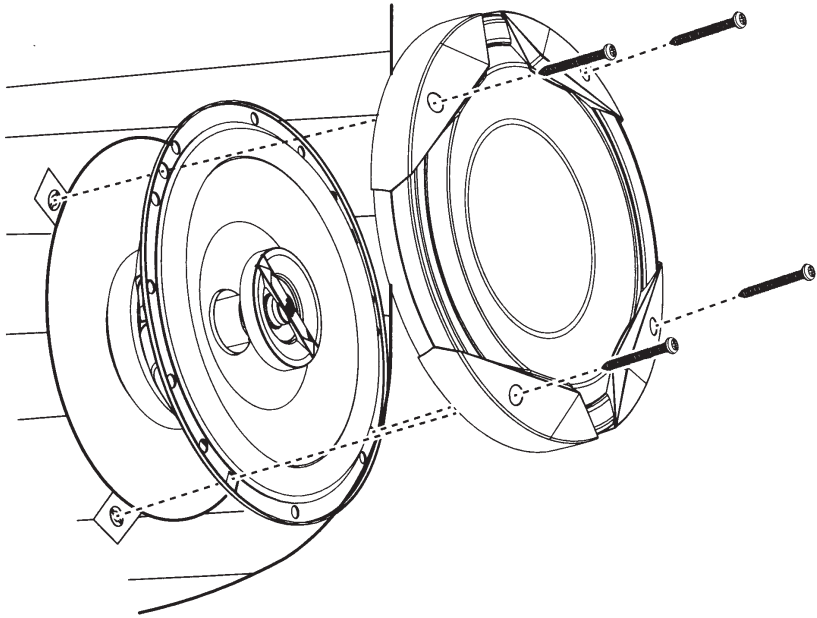

GT7-5, GT7-6, GT7-96