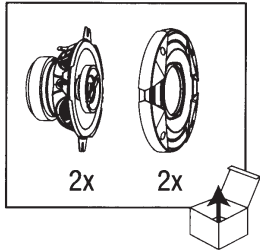

GT7-5, GT7-6, GT7-96