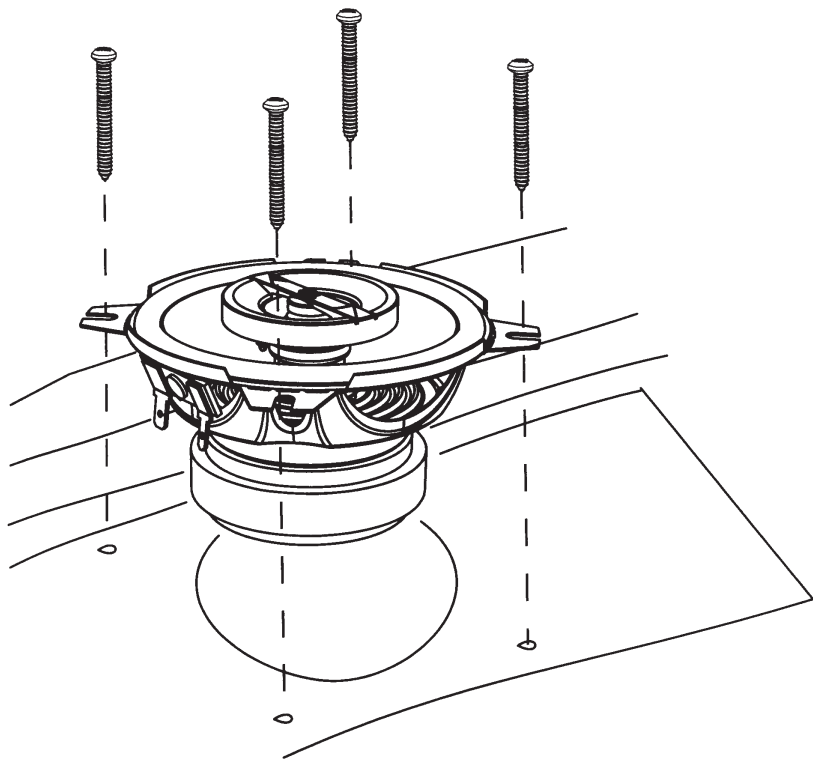

# GT7-4

Break off tabs for two-hole mounting  
Für die 2-Lochmontierung die Klappen herausbrechen  
Languettes sécables pour montage à deux trous  
Romper las pestañas para montaje de doble agujero  
Afbreektabs voor twee-gatsmontage  
Linguette di apertura per montaggio a doppio foro  
Bryt av flikar för två hål montering  
Afbreakkelige tapper til to-huls-montering  
kaksireikäiselle asennukselle  
2穴マウント用爪(取付前に折り取る)  
折断用于双孔安装的接片  
Отрывное ушко для двух гнезд крепления  
Wyłamać zaślepki, aby zamontować głośnik dwiema śrubami  
Guias de furação para montagem de dois orifícios  
請折斷垂片以便用兩孔裝設  
iki delikli montaj için tırnakları kırın