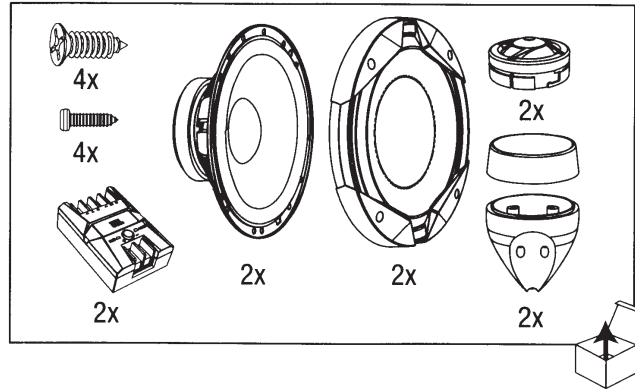

GT7-5C, GT7-6C