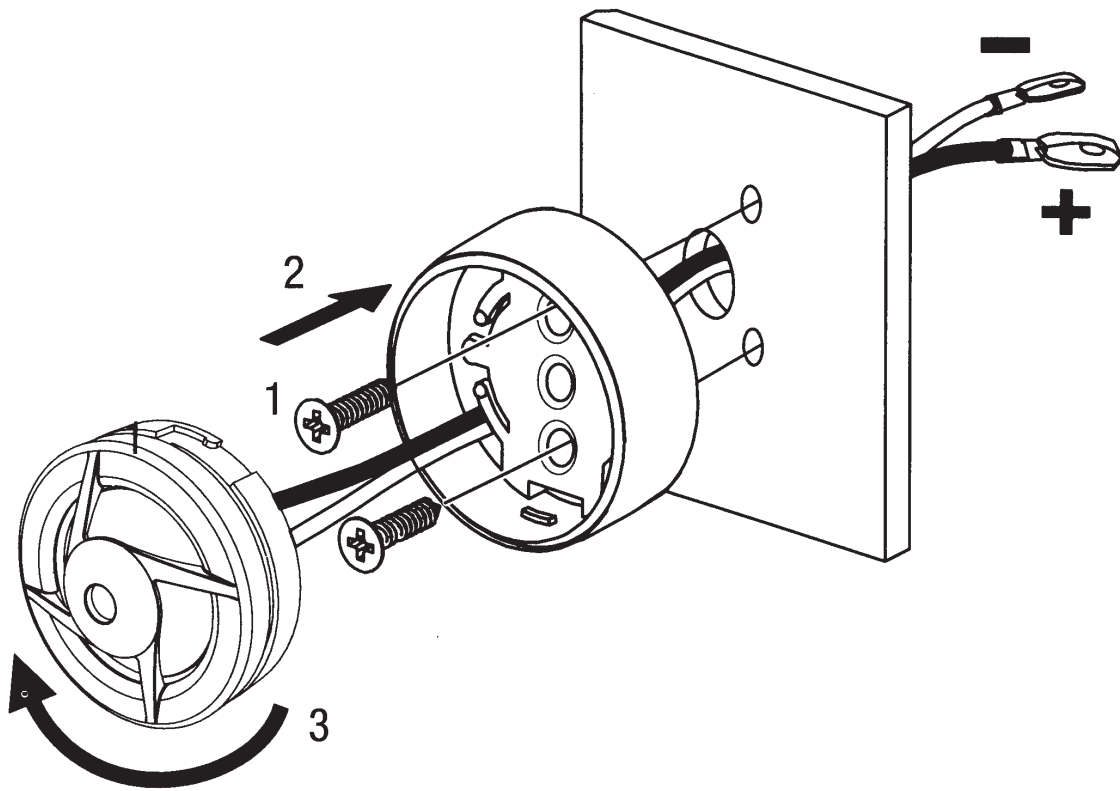

GT7-5C, GT7-6C