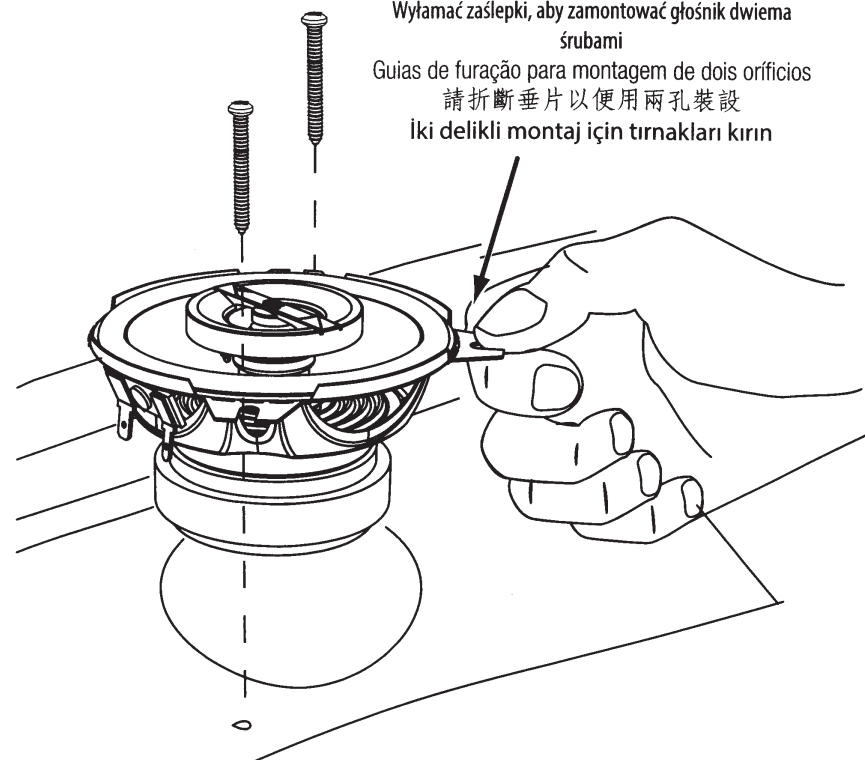

# GT7-4

Break off tabs for two-hole mounting  
Für die 2-Lochmontierung die Klappen herausbrechen  
Languettes sécables pour montage à deux trous  
Romper las pestañas para montaje de doble agujero  
Afbreektabs voor twee-gatsmontage  
Linguette di apertura per montaggio a doppio foro  
Bryt av flikar för två hål montering  
Afbreakkelige tapper til to-huls-montering  
kaksireikäiselle asennukselle  
2穴マウント用爪(取付前に折り取る)  
折断用于双孔安装的接片  
Отрывное ушко для двух гнезд крепления  
Wyłamać zaślepki, aby zamontować głośnik dwiema śrubami  
Guias de furação para montagem de dois orifícios  
請折斷垂片以便用兩孔裝設  
iki delikli montaj için tırnakları kırın