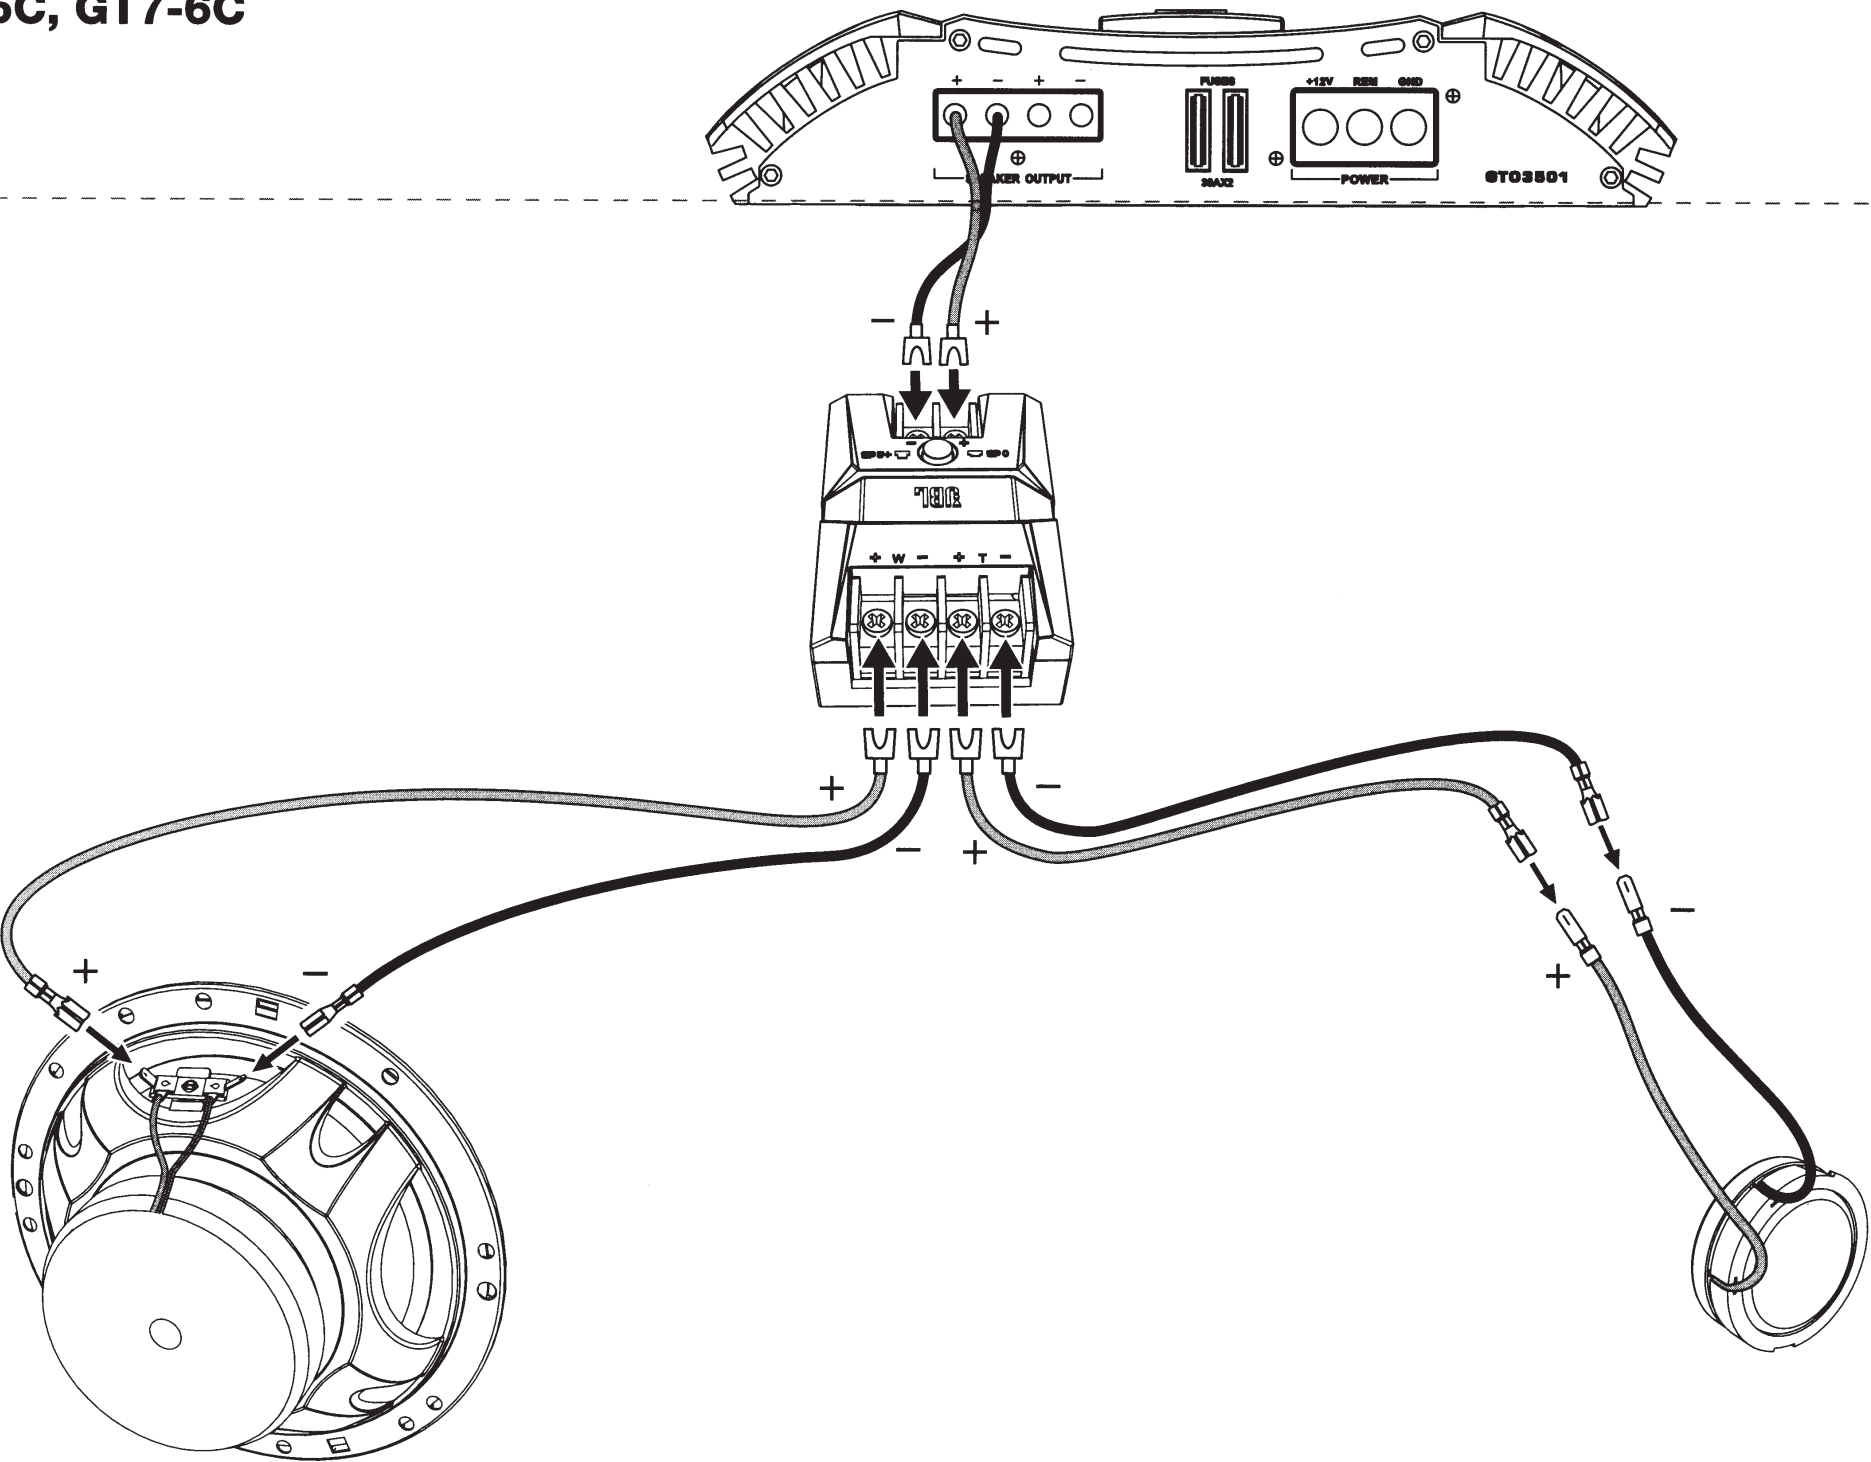

GT7-5C, GT7-6C