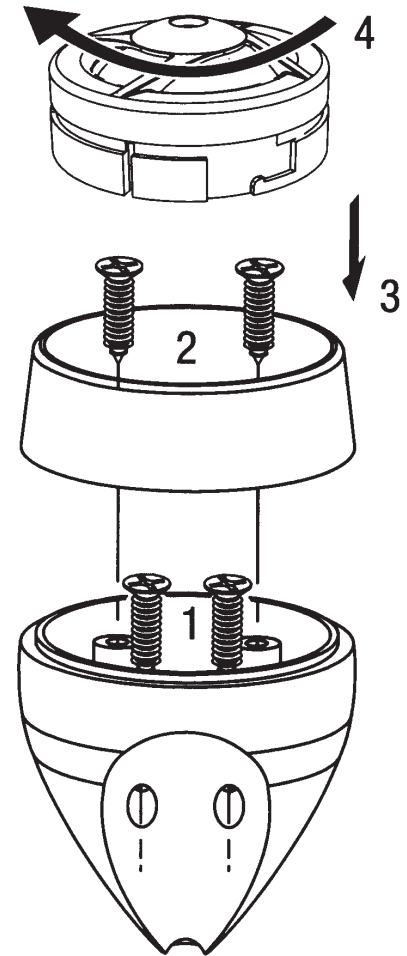

GT7-5C, GT7-6C