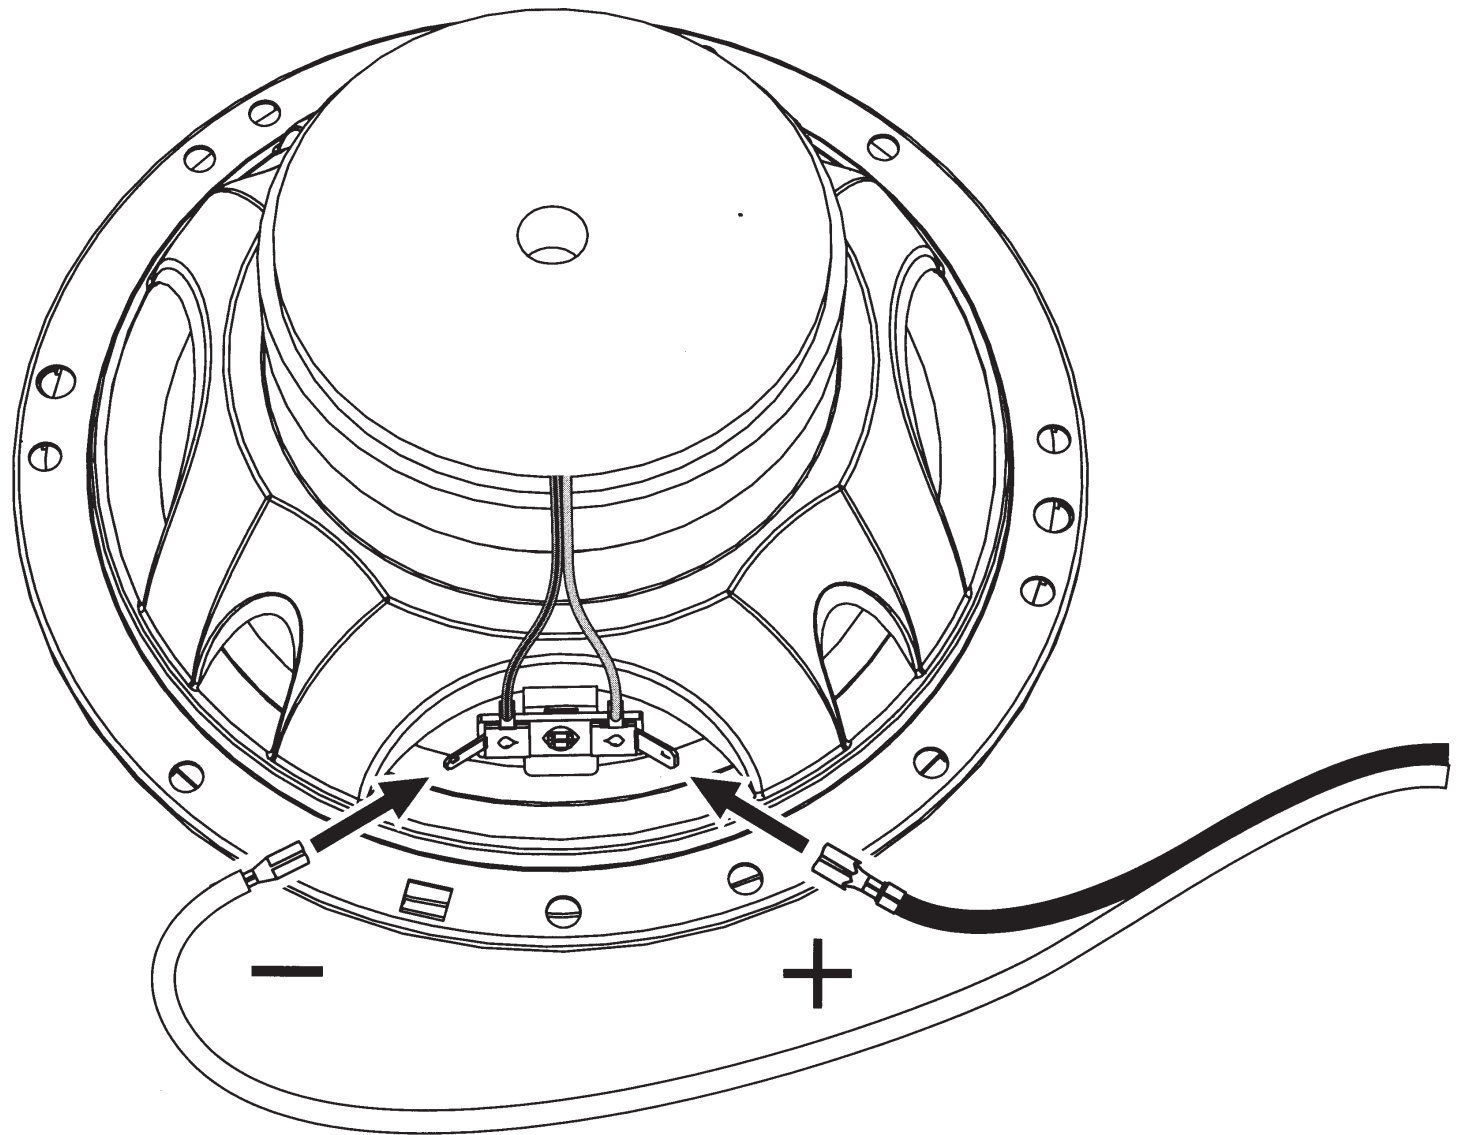

**GT7-4, GT7-5, GT7-6,
GT7-86, GT7-96**