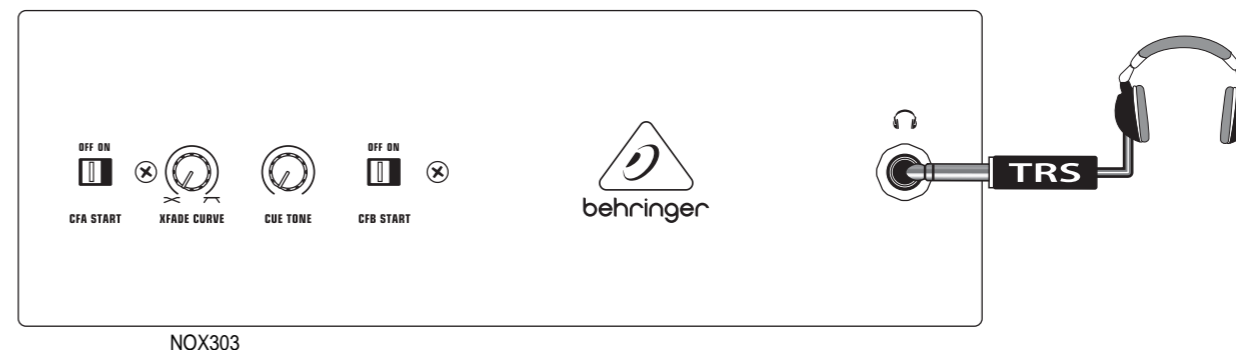

PRO MIXER NOX1010/NOX606/NOX404/NOX303/NOX 202

1: