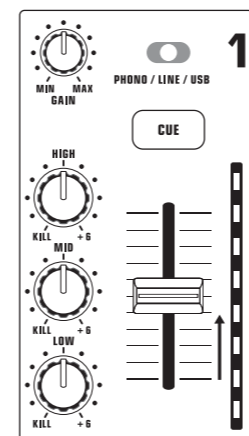

3: **1** USB. **6** MASTER / **10** GAIN **13** 1 2). A B (

2 / MASTER, BOOTH CUE GAIN

7 GAIN 1/3. CUE

11

3 POWER.

8 CUE MIX

4 **9** CF ASSIGN (NOX1010) XFADE (A OFF B) (NOX303, 606),

12 PFL NOX202 404 cue 1 2, UE MIX

¼

	NOX1010	NOX606	NOX404	NOX303	NOX202
	40	40	40	40	40
	XLR,	XLR,	TRS,	XLR,	TRS,
Phono:			40 , RCA,		
			0 , RCA,		
(return)	—	0 , 1/4" TS,	6 , 1/4" TRS,	—	—
Aux/CD	0 , RCA,	—	0 , RCA,	—	—
(A)	.21 dBu, XLR,	.21 dBu, XLR,	.21 dBu, XLR,	.21 dBu, XLR,	.21 dBu, TRS,
B	.21 dBu, RCA,	.21 dBu, 1/4" TRS,	.21 dBu, RCA,	—	—
Booth/Amp	.21 dBu, RCA,	.21 dBu, 1/4" TRS,	—	.21 dBu, RCA,	.21 dBu, RCA,
	.21 dBu, RCA,	.21 dBu, RCA,	—	.21 dBu, RCA,	.21 dBu, RCA,
/aux	—	.21 dBu, 1/4" TRS,	0 dBu (), 1/4" TRS,	—	—
			.400 1 75		
	Infinium				
	+6 / -31 50	+6 / -28 50	+6 / -31 50	+6 / -31 50	+6 / -31 50
(1)	+6 / -20 1,2	+6 / -30 320	+6 / -20 1,2	+6 / -20 1,2	+6 / -20 1,2
(2)	—	+6 / -30 1,8	—	—	—
	+6 / -20 10	+6 / -28 10	+6 / -20 10	+6 / -20 10	+6 / -20 10
	±12 50	±15 50	±12 50	±12 50	±12 50
(1)	—	±15 250	—	—	—
(2)	—	±15 2,5	—	—	—
	±12 12	±15 12	±12 12	±12 12	±12 12
(kill)	—	—	—	-31 50	-31 50
(kill)	—	—	—	-20 1,2	-20 1,2
	—	—	—	-20 10	-20 10
USB	/				
	B				
	16				
	44,1/48				
	24				
/ - /	24 -				
/	>88	>88	>84	>84	>88
	>80	>70	>70	>84	>84
(THD)	<0,04% 1	<0,05% 1	<0,05% 1	<0,04% 1	<0,04% 1
	10 -80 (+0 / -3)	10 -60 (+0 / -3)	10 -70 (+0 / -3)	10 -80 (+0 / -3)	10 -80 (+0 / -3)
	46	±12	44	46	46
	100-240 -, 50/60				
	.20	.27	.14	.18	.12
	T 1A H 250 V				
	IEC				
/	()				
()	108 x 483 x 191	108 x 480 x 381	108 x 255 x 320	108 x 292 x 355	100 x 255 x 274
	3,1	5,4	2,6	3,2	2,2