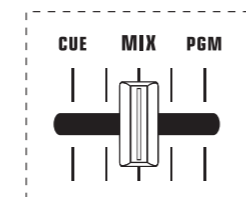

3: **1** USB. **6** MASTER / **10** GAIN **13** 1 2). A B (

2 / MASTER, BOOTH CUE GAIN

7 GAIN 1/3. CUE

11

3 POWER.

8 CUE MIX

4 **9** CF ASSIGN (NOX1010) XFADE (A OFF B) (NOX303, 606),

12 PFL NOX202 404 cue 1 2, UE MIX

¼

	NOX1010	NOX606	NOX404	NOX303	NOX202
	40	40	40	40	40
	XLR,	XLR,	TRS,	XLR,	TRS,
Phono:			40 , RCA,		
			0 , RCA,		
(return)	—	0 , 1/4" TS,	6 , 1/4" TRS,	—	—
Aux/CD	0 , RCA,	—	0 , RCA,	—	—
(A)	.21 dBu, XLR,	.21 dBu, XLR,	.21 dBu, XLR,	.21 dBu, XLR,	.21 dBu, TRS,
B	.21 dBu, RCA,	.21 dBu, 1/4" TRS,	.21 dBu, RCA,	—	—
Booth/Amp	.21 dBu, RCA,	.21 dBu, 1/4" TRS,	—	.21 dBu, RCA,	.21 dBu, RCA,
	.21 dBu, RCA,	.21 dBu, RCA,	—	.21 dBu, RCA,	.21 dBu, RCA,
/aux	—	.21 dBu, 1/4" TRS,	0 dBu (), 1/4" TRS,	—	—
			.400 1 75		
	Infinium				
	+6 / -31 50	+6 / -28 50	+6 / -31 50	+6 / -31 50	+6 / -31 50
(1)	+6 / -20 1,2	+6 / -30 320	+6 / -20 1,2	+6 / -20 1,2	+6 / -20 1,2
(2)	—	+6 / -30 1,8	—	—	—
	+6 / -20 10	+6 / -28 10	+6 / -20 10	+6 / -20 10	+6 / -20 10
	±12 50	±15 50	±12 50	±12 50	±12 50
(1)	—	±15 250	—	—	—
(2)	—	±15 2,5	—	—	—
	±12 12	±15 12	±12 12	±12 12	±12 12
(kill)	—	—	—	-31 50	-31 50
(kill)	—	—	—	-20 1,2	-20 1,2
	—	—	—	-20 10	-20 10
USB	/				
	B				
	16				
	44,1/48				
	24				
/ - /	24 -				
/	>88	>88	>84	>84	>88
	>80	>70	>70	>84	>84
(THD)	<0,04% 1	<0,05% 1	<0,05% 1	<0,04% 1	<0,04% 1
	10 -80 (+0 / -3)	10 -60 (+0 / -3)	10 -70 (+0 / -3)	10 -80 (+0 / -3)	10 -80 (+0 / -3)
	46	±12	44	46	46
	100-240 -, 50/60				
	.20	.27	.14	.18	.12
	T 1A H 250 V				
	IEC				
/	()				
()	108 x 483 x 191	108 x 480 x 381	108 x 255 x 320	108 x 292 x 355	100 x 255 x 274
	3,1	5,4	2,6	3,2	2,2