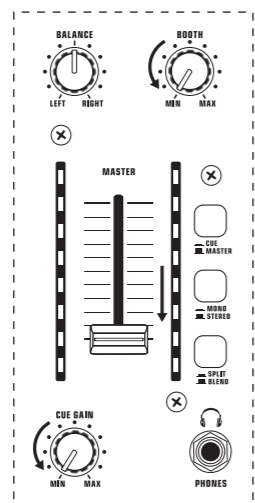

PRO MIXER NOX1010/NOX606/NOX404/NOX303/NOX 202

PRO MIXER NOX1010/NOX606/NOX404/NOX303/NOX 202

NOX404

NOX303

PRO MIXER NOX1010/NOX606/NOX404/NOX303/NOX 202

PRO MIXER NOX1010/NOX606/NOX404/NOX303/NOX 202

2:

PRO MIXER NOX1010/NOX606/NOX404/NOX303/NOX 202

3: **1** USB. **6** MASTER / **10** GAIN **13** 1 2). A B (

2 / MASTER, BOOTH CUE GAIN

7 GAIN 1/3. CUE

11

3 POWER.

8 CUE MIX

4 **9** CF ASSIGN (NOX1010) XFADE (A OFF B) (NOX303, 606),

12 PFL NOX202 404 cue 1 2, UE MIX

¼

	NOX1010	NOX606	NOX404	NOX303	NOX202
	40	40	40	40	40
	XLR,	XLR,	TRS,	XLR,	TRS,
Phono:			40 , RCA,		
			0 , RCA,		
(return)	—	0 , 1/4" TS,	6 , 1/4" TRS,	—	—
Aux/CD	0 , RCA,	—	0 , RCA,	—	—
(A)	.21 dBu, XLR,	.21 dBu, XLR,	.21 dBu, XLR,	.21 dBu, XLR,	.21 dBu, TRS,
B	.21 dBu, RCA,	.21 dBu, 1/4" TRS,	.21 dBu, RCA,	—	—
Booth/Amp	.21 dBu, RCA,	.21 dBu, 1/4" TRS,	—	.21 dBu, RCA,	.21 dBu, RCA,
	.21 dBu, RCA,	.21 dBu, RCA,	—	.21 dBu, RCA,	.21 dBu, RCA,
/aux	—	.21 dBu, 1/4" TRS,	0 dBu (), 1/4" TRS,	—	—
			.400 1 75		
	Infinium				
	+6 / -31 50	+6 / -28 50	+6 / -31 50	+6 / -31 50	+6 / -31 50
(1)	+6 / -20 1,2	+6 / -30 320	+6 / -20 1,2	+6 / -20 1,2	+6 / -20 1,2
(2)	—	+6 / -30 1,8	—	—	—
	+6 / -20 10	+6 / -28 10	+6 / -20 10	+6 / -20 10	+6 / -20 10
	±12 50	±15 50	±12 50	±12 50	±12 50
(1)	—	±15 250	—	—	—
(2)	—	±15 2,5	—	—	—
	±12 12	±15 12	±12 12	±12 12	±12 12
(kill)	—	—	—	-31 50	-31 50
(kill)	—	—	—	-20 1,2	-20 1,2
	—	—	—	-20 10	-20 10
USB	/				
	B				
	16				
	44,1/48				
	24				
/ - /	24 -				
/	>88	>88	>84	>84	>88
	>80	>70	>70	>84	>84
(THD)	<0,04% 1	<0,05% 1	<0,05% 1	<0,04% 1	<0,04% 1
	10 -80 (+0 / -3)	10 -60 (+0 / -3)	10 -70 (+0 / -3)	10 -80 (+0 / -3)	10 -80 (+0 / -3)
	46	±12	44	46	46
	100-240 -, 50/60				
	.20	.27	.14	.18	.12
	T 1A H 250 V				
	IEC				
/	()				
()	108 x 483 x 191	108 x 480 x 381	108 x 255 x 320	108 x 292 x 355	100 x 255 x 274
	3,1	5,4	2,6	3,2	2,2