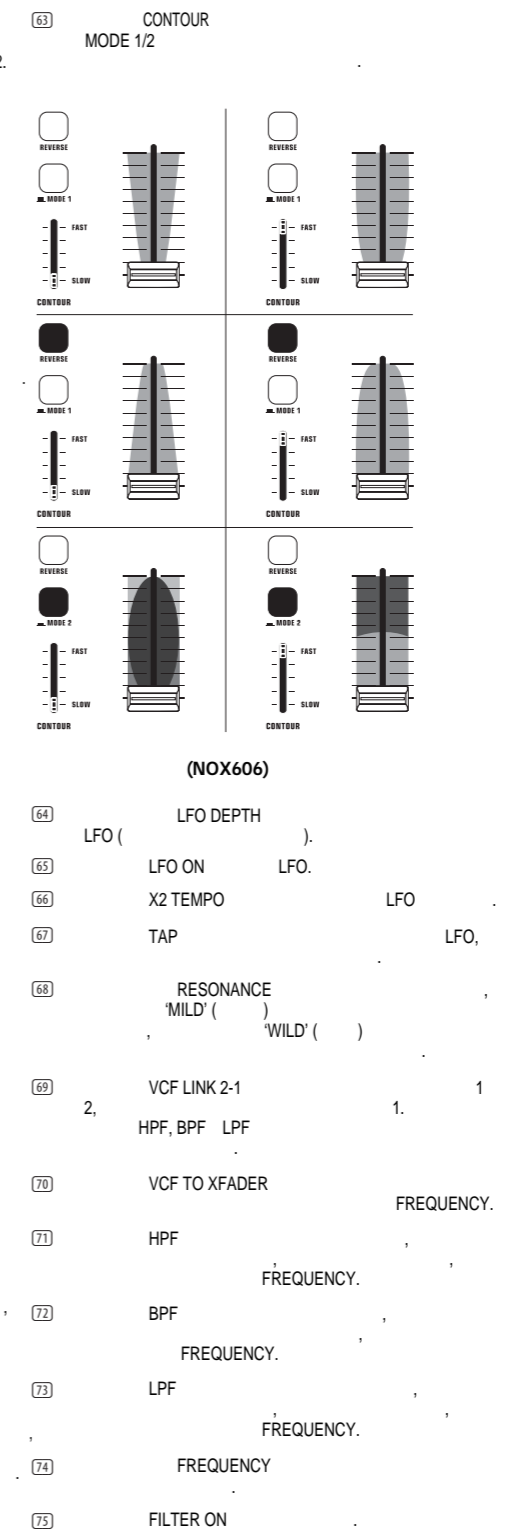

PRO MIXER NOX1010/NOX606/NOX404/NOX303/NOX 202

PRO MIXER NOX1010/NOX606/NOX404/NOX303/NOX 202

NOX404

NOX303

PRO MIXER NOX1010/NOX606/NOX404/NOX303/NOX 202

PRO MIXER NOX1010/NOX606/NOX404/NOX303/NOX 202

2:

PRO MIXER NOX1010/NOX606/NOX404/NOX303/NOX 202

3: **1** USB. **6** MASTER / **10** GAIN **13** 1 2). A B (

2 / MASTER, BOOTH CUE GAIN

7 GAIN 1/3. CUE

11

3 POWER.

8 CUE MIX

4 **9** CF ASSIGN (NOX1010) XFADE (A OFF B) (NOX303, 606),

12 PFL NOX202 404 cue 1 2, UE MIX

¼

	NOX1010	NOX606	NOX404	NOX303	NOX202
	40	40	40	40	40
	XLR,	XLR,	TRS,	XLR,	TRS,
Phono:			40 , RCA,		
			0 , RCA,		
(return)	—	0 , 1/4" TS,	6 , 1/4" TRS,	—	—
Aux/CD	0 , RCA,	—	0 , RCA,	—	—
(A)	.21 dBu, XLR,	.21 dBu, XLR,	.21 dBu, XLR,	.21 dBu, XLR,	.21 dBu, TRS,
B	.21 dBu, RCA,	.21 dBu, 1/4" TRS,	.21 dBu, RCA,	—	—
Booth/Amp	.21 dBu, RCA,	.21 dBu, 1/4" TRS,	—	.21 dBu, RCA,	.21 dBu, RCA,
	.21 dBu, RCA,	.21 dBu, RCA,	—	.21 dBu, RCA,	.21 dBu, RCA,
/aux	—	.21 dBu, 1/4" TRS,	0 dBu (), 1/4" TRS,	—	—
			.400 1 75		
	Infinium				
	+6 / -31 50	+6 / -28 50	+6 / -31 50	+6 / -31 50	+6 / -31 50
(1)	+6 / -20 1,2	+6 / -30 320	+6 / -20 1,2	+6 / -20 1,2	+6 / -20 1,2
(2)	—	+6 / -30 1,8	—	—	—
	+6 / -20 10	+6 / -28 10	+6 / -20 10	+6 / -20 10	+6 / -20 10
	±12 50	±15 50	±12 50	±12 50	±12 50
(1)	—	±15 250	—	—	—
(2)	—	±15 2,5	—	—	—
	±12 12	±15 12	±12 12	±12 12	±12 12
(kill)	—	—	—	-31 50	-31 50
(kill)	—	—	—	-20 1,2	-20 1,2
	—	—	—	-20 10	-20 10
USB	/				
	B				
	16				
	44,1/48				
	24				
/ - /	24 -				
/	>88	>88	>84	>84	>88
	>80	>70	>70	>84	>84
(THD)	<0,04% 1	<0,05% 1	<0,05% 1	<0,04% 1	<0,04% 1
	10 -80 (+0 / -3)	10 -60 (+0 / -3)	10 -70 (+0 / -3)	10 -80 (+0 / -3)	10 -80 (+0 / -3)
	46	±12	44	46	46
	100-240 -, 50/60				
	.20	.27	.14	.18	.12
	T 1A H 250 V				
	IEC				
/	()				
()	108 x 483 x 191	108 x 480 x 381	108 x 255 x 320	108 x 292 x 355	100 x 255 x 274
	3,1	5,4	2,6	3,2	2,2