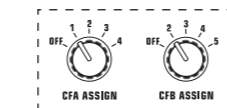

3: **1** USB. **6** MASTER / **10** GAIN **13** 1 2). A B (

2 / MASTER, BOOTH CUE GAIN

7 GAIN 1/3. CUE

11

3 POWER.

8 CUE MIX

4 **9** CF ASSIGN (NOX1010) XFADE (A OFF B) (NOX303, 606),

12 PFL NOX202 404 cue 1 2, UE MIX

¼

	NOX1010	NOX606	NOX404	NOX303	NOX202
	40	40	40	40	40
	XLR,	XLR,	TRS,	XLR,	TRS,
Phono:			40 , RCA,		
			0 , RCA,		
(return)	—	0 , 1/4" TS,	6 , 1/4" TRS,	—	—
Aux/CD	0 , RCA,	—	0 , RCA,	—	—
(A)	.21 dBu, XLR,	.21 dBu, XLR,	.21 dBu, XLR,	.21 dBu, XLR,	.21 dBu, TRS,
B	.21 dBu, RCA,	.21 dBu, 1/4" TRS,	.21 dBu, RCA,	—	—
Booth/Amp	.21 dBu, RCA,	.21 dBu, 1/4" TRS,	—	.21 dBu, RCA,	.21 dBu, RCA,
	.21 dBu, RCA,	.21 dBu, RCA,	—	.21 dBu, RCA,	.21 dBu, RCA,
/aux	—	.21 dBu, 1/4" TRS,	0 dBu (), 1/4" TRS,	—	—
			.400 1 75		
	Infinium				
	+6 / -31 50	+6 / -28 50	+6 / -31 50	+6 / -31 50	+6 / -31 50
(1)	+6 / -20 1,2	+6 / -30 320	+6 / -20 1,2	+6 / -20 1,2	+6 / -20 1,2
(2)	—	+6 / -30 1,8	—	—	—
	+6 / -20 10	+6 / -28 10	+6 / -20 10	+6 / -20 10	+6 / -20 10
	±12 50	±15 50	±12 50	±12 50	±12 50
(1)	—	±15 250	—	—	—
(2)	—	±15 2,5	—	—	—
	±12 12	±15 12	±12 12	±12 12	±12 12
(kill)	—	—	—	-31 50	-31 50
(kill)	—	—	—	-20 1,2	-20 1,2
	—	—	—	-20 10	-20 10
USB	/				
	B				
	16				
	44,1/48				
	24				
/ - /	24 -				
/	>88	>88	>84	>84	>88
	>80	>70	>70	>84	>84
(THD)	<0,04% 1	<0,05% 1	<0,05% 1	<0,04% 1	<0,04% 1
	10 -80 (+0 / -3)	10 -60 (+0 / -3)	10 -70 (+0 / -3)	10 -80 (+0 / -3)	10 -80 (+0 / -3)
	46	±12	44	46	46
	100-240 -, 50/60				
	.20	.27	.14	.18	.12
	T 1A H 250 V				
	IEC				
/	()				
()	108 x 483 x 191	108 x 480 x 381	108 x 255 x 320	108 x 292 x 355	100 x 255 x 274
	3,1	5,4	2,6	3,2	2,2