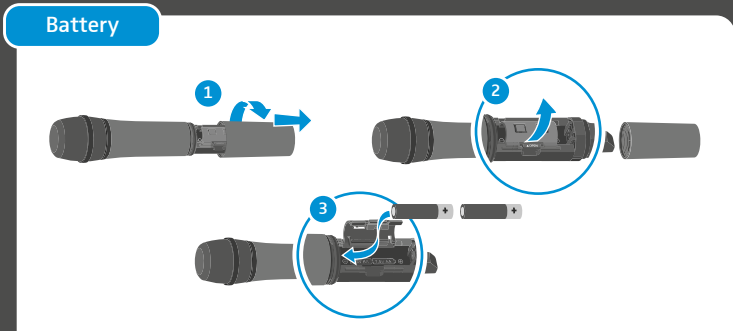

XS WIRELESS 1 DUAL

Quick Guide

Kurzanleitung | Guide rapide | Guida rapida | Guía de inicio rápido | Guia rápido | Beknopte handleiding | Krótka instrukcja obsługi | Snabbguide | Quickguide | Quick Guide | Гръъорос облудос | Краткая инструкция | 快速指南 | 오약 설명서

XS WIRELESS 1 DUAL	Vocal Sets	
	XSW 1-825 DUAL	XSW 1-835 DUAL
EM-XSW1 DUAL  NT 12-5CW	1	1
SKM-XSW e825 	2	-
SKM-XSW e835 	-	2
MZQ 1 	2	2
AA LR6 1.5 V 	4	4

Change frequency

Automatically/Scan

Off

Manually

Bank Channel