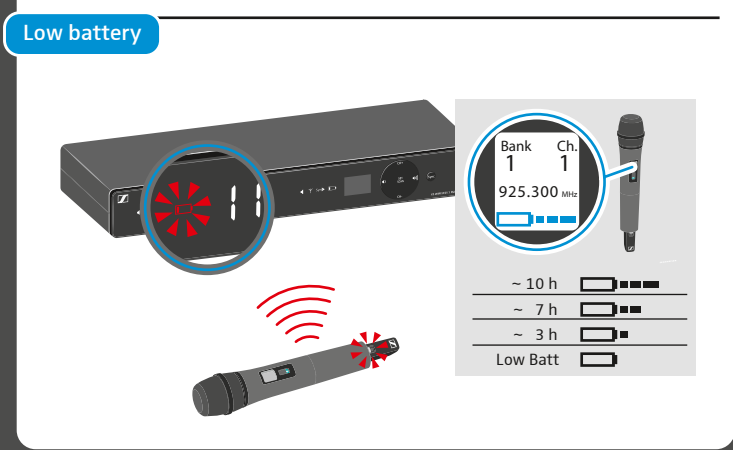

XS WIRELESS 1 DUAL

Quick Guide

Kurzanleitung | Guide rapide | Guida rapida | Guía de inicio rápido | Guia rápido | Beknopte handleiding | Krótka instrukcja obsługi | Snabbguide | Quickguide | Quick Guide | Гръъорос облудос | Краткая инструкция | 快速指南 | 오약 설명서

XS WIRELESS 1 DUAL	Vocal Sets	
	XSW 1-825 DUAL	XSW 1-835 DUAL
EM-XSW1 DUAL  NT 12-5CW	1	1
SKM-XSW e825 	2	-
SKM-XSW e835 	-	2
MZQ 1 	2	2
AA LR6 1.5 V 	4	4

Change frequency

Automatically/Scan

Off

Manually

Bank Channel

Sync

Multichannel

Bank 1...8
Ch. 0...9

Sensitivity

0 dB
-10 dB

Squelch

Min. distance

SKM