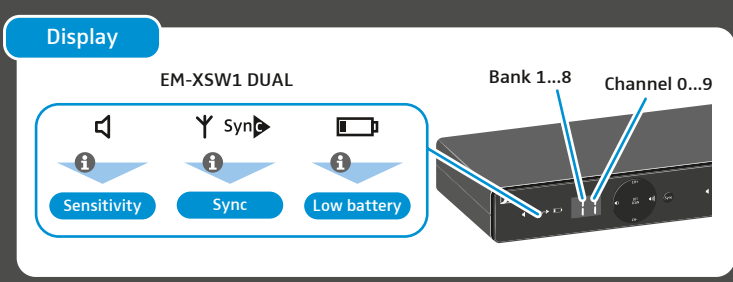

XS WIRELESS 1 DUAL

Quick Guide

Kurzanleitung | Guide rapide | Guida rapida | Guía de inicio rápido | Guia rápido | Beknopte handleiding | Krótka instrukcja obsługi | Snabbguide | Quickguide | Quick Guide | Гръъорос облудос | Краткая инструкция | 快速指南 | 오약 설명서

XS WIRELESS 1 DUAL	Vocal Sets	
	XSW 1-825 DUAL	XSW 1-835 DUAL
EM-XSW1 DUAL  NT 12-5CW	1	1
SKM-XSW e825 	2	-
SKM-XSW e835 	-	2
MZQ 1 	2	2
AA LR6 1.5 V 	4	4

Change frequency

Automatically/Scan

Off

Manually

Bank Channel