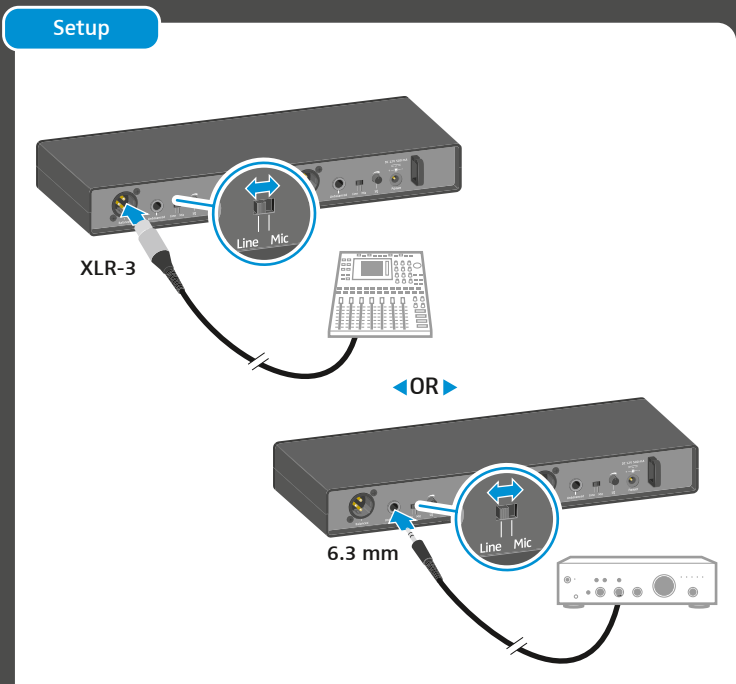

XS WIRELESS 1 DUAL

Quick Guide

Kurzanleitung | Guide rapide | Guida rapida | Guía de inicio rápido | Guia rápido | Beknopte handleiding | Krótka instrukcja obsługi | Snabbguide | Quickguide | Quick Guide | Гръъорос облудос | Краткая инструкция | 快速指南 | 오약 설명서

XS WIRELESS 1 DUAL	Vocal Sets	
	XSW 1-825 DUAL	XSW 1-835 DUAL
EM-XSW1 DUAL  NT 12-5CW	1	1
SKM-XSW e825 	2	-
SKM-XSW e835 	-	2
MZQ 1 	2	2
AA LR6 1.5 V 	4	4

Change frequency

Automatically/Scan

Off

Manually

Bank Channel