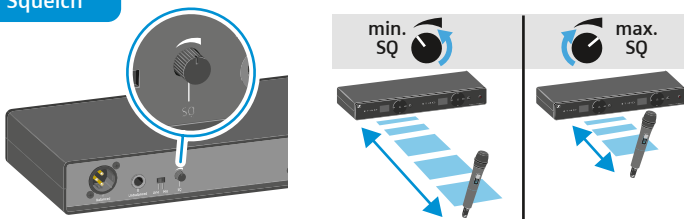

XS WIRELESS 1 DUAL

Quick Guide

Kurzanleitung | Guide rapide | Guida rapida | Guía de inicio rápido | Guia rápido | Beknopte handleiding | Krótka instrukcja obsługi | Snabbguide | Quickguide | Quick Guide | Гръъорос облудос | Краткая инструкция | 快速指南 | 오약 설명서

XS WIRELESS 1 DUAL	Vocal Sets	
	XSW 1-825 DUAL	XSW 1-835 DUAL
EM-XSW1 DUAL  NT 12-5CW	1	1
SKM-XSW e825 	2	-
SKM-XSW e835 	-	2
MZQ 1 	2	2
AA LR6 1.5 V 	4	4

Change frequency

Automatically/Scan

Off

Manually

Bank Channel

Sync

Multichannel

Bank 1...8
Ch. 0...9

Sensitivity

0 dB
-10 dB

Squelch

Min. distance

SKM