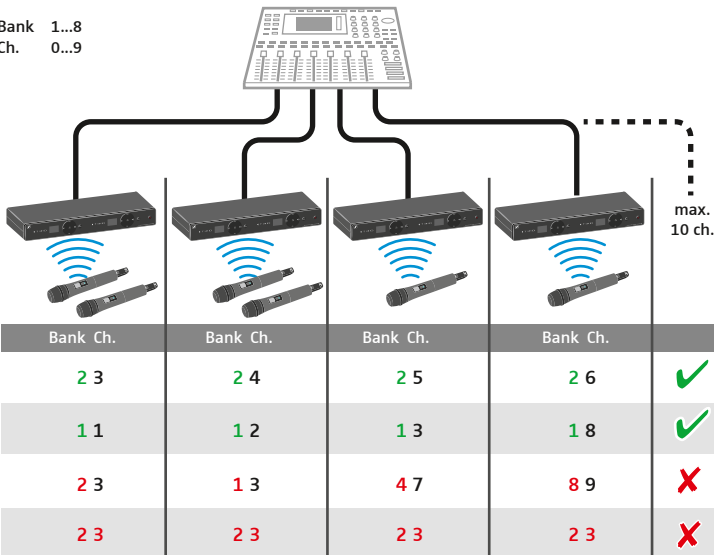

XS WIRELESS 1 DUAL

Quick Guide

Kurzanleitung | Guide rapide | Guida rapida | Guía de inicio rápido | Guia rápido | Beknopte handleiding | Krótka instrukcja obsługi | Snabbguide | Quickguide | Quick Guide | Гръъорос облудос | Краткая инструкция | 快速指南 | 오약 설명서

XS WIRELESS 1 DUAL	Vocal Sets	
	XSW 1-825 DUAL	XSW 1-835 DUAL
EM-XSW1 DUAL  NT 12-5CW	1	1
SKM-XSW e825 	2	-
SKM-XSW e835 	-	2
MZQ 1 	2	2
AA LR6 1.5 V 	4	4

Change frequency

Automatically/Scan

Off

Manually

Bank Channel

Sync

Multichannel

Bank 1...8
Ch. 0...9

Sensitivity

0 dB
-10 dB

Squelch

Min. distance

SKM