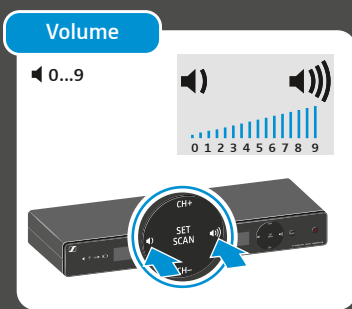

XS WIRELESS 1 DUAL

Quick Guide

Kurzanleitung | Guide rapide | Guida rapida | Guía de inicio rápido | Guia rápido | Beknopte handleiding | Krótka instrukcja obsługi | Snabbguide | Quickguide | Quick Guide | Гръъорос облудос | Краткая инструкция | 快速指南 | 오약 설명서

XS WIRELESS 1 DUAL	Vocal Sets	
	XSW 1-825 DUAL	XSW 1-835 DUAL
EM-XSW1 DUAL  NT 12-5CW	1	1
SKM-XSW e825 	2	-
SKM-XSW e835 	-	2
MZQ 1 	2	2
AA LR6 1.5 V 	4	4

Change frequency

Automatically/Scan

Off

Manually

Bank Channel