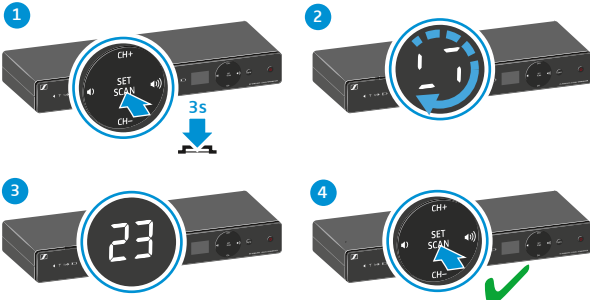

XS WIRELESS 1 DUAL

Quick Guide

Kurzanleitung | Guide rapide | Guida rapida | Guía de inicio rápido | Guia rápido | Beknopte handleiding | Krótka instrukcja obsługi | Snabbguide | Quickguide | Quick Guide | Гръъорос облудос | Краткая инструкция | 快速指南 | 오약 설명서

XS WIRELESS 1 DUAL	Vocal Sets	
	XSW 1-825 DUAL	XSW 1-835 DUAL
EM-XSW1 DUAL  NT 12-5CW	1	1
SKM-XSW e825 	2	-
SKM-XSW e835 	-	2
MZQ 1 	2	2
AA LR6 1.5 V 	4	4

Change frequency

Automatically/Scan

Off

Manually

Bank Channel