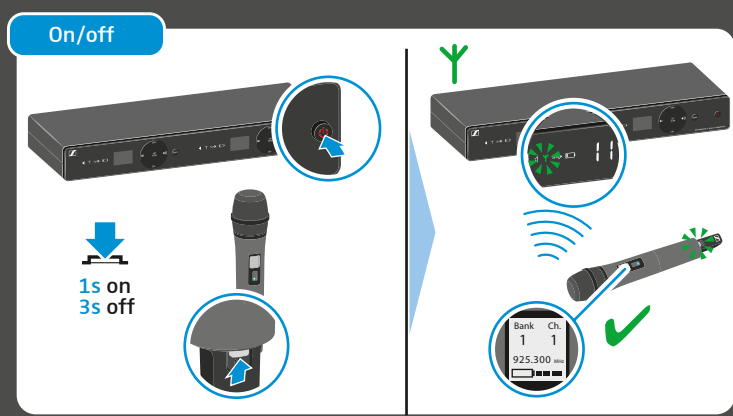

XS WIRELESS 1 DUAL

Quick Guide

Kurzanleitung | Guide rapide | Guida rapida | Guía de inicio rápido | Guia rápido | Beknopte handleiding | Krótka instrukcja obsługi | Snabbguide | Quickguide | Quick Guide | Гръъорос облудос | Краткая инструкция | 快速指南 | 오약 설명서

XS WIRELESS 1 DUAL	Vocal Sets	
	XSW 1-825 DUAL	XSW 1-835 DUAL
EM-XSW1 DUAL  NT 12-5CW	1	1
SKM-XSW e825 	2	-
SKM-XSW e835 	-	2
MZQ 1 	2	2
AA LR6 1.5 V 	4	4

Change frequency

Automatically/Scan

Off

Manually

Bank Channel