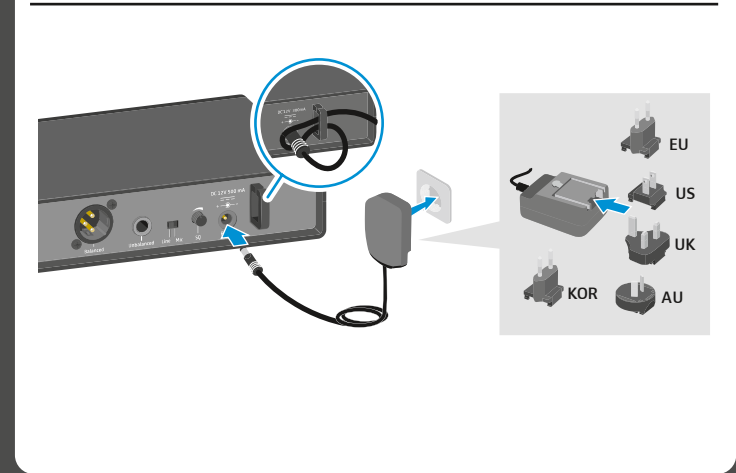

XS WIRELESS 1 DUAL

Quick Guide

Kurzanleitung | Guide rapide | Guida rapida | Guía de inicio rápido | Guia rápido | Beknopte handleiding | Krótka instrukcja obsługi | Snabbguide | Quickguide | Quick Guide | Гръъорос облудос | Краткая инструкция | 快速指南 | 오약 설명서

XS WIRELESS 1 DUAL	Vocal Sets	
	XSW 1-825 DUAL	XSW 1-835 DUAL
EM-XSW1 DUAL  NT 12-5CW	1	1
SKM-XSW e825 	2	-
SKM-XSW e835 	-	2
MZQ 1 	2	2
AA LR6 1.5 V 	4	4

Change frequency

Automatically/Scan

Off

Manually

Bank Channel